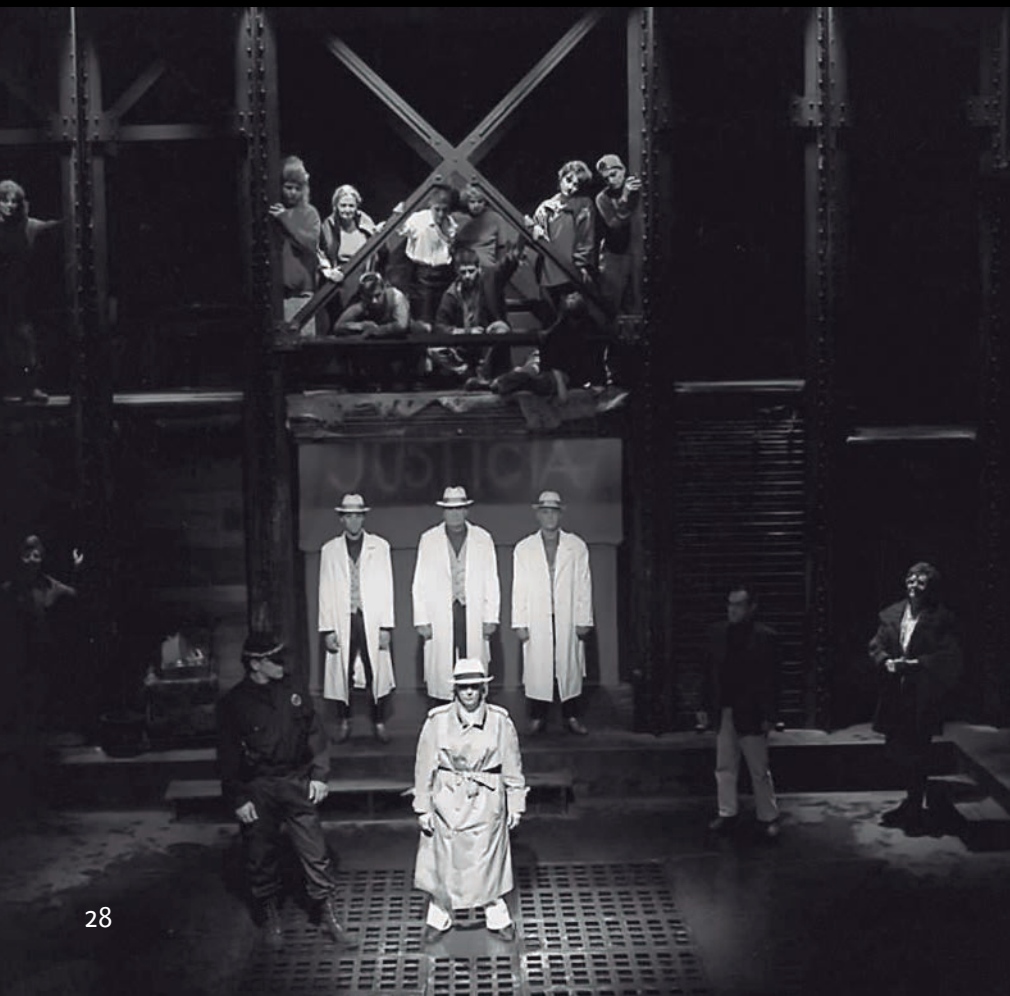

Autor Bertolt Brecht
Traducció Feliu Formosa
Director Ramon Ribalta

La neboda, prostituta jove Mònica Alfara
Avi Ramon Avellaneda
Cambra Idziar Baquero
La dona embarassada Maria Contreras
Déu tercer, avi, obrer Emili Corral
Déu segon, el germà, obrer Andreu Ferrandiz
Senyora lang Mrecè Gil
Déu primer, l'home, Bonze, obrer Agustí González
Xu-fu, el barber Lluís Matas
La dona, prostituta vella Isa Mateu
Un senyor, el sense feina, vigilant Marc Morera
Wang, l'aiguader Josep Muñoz
Lin-to, el fuster Carles Prats
La vella Carme Rocabruna
Senyora Mit-zu, la propietària Josefina Segura
El policia Carles Tricuera
Senyora Xin Anna Vidal
Xen-te, Xui-ta Montse Vidal
lang Sun, l'aviador Joan Vives
El noi Jordi Vives

Acordionista Raquel Prat
So i efectes especials Oleguer Alguersuari
Perruqueria Joan Ramon Carmona

Producció Josep Garrido
Espai escènic Ramon Ribalta
Disseny de vestuari Rosa Mas i Rosa Grau
Creació de vestuari Carme Rocabruna
Creació de decorat Pere Cuñat i Angel Mañas
Il·luminació Jordi Llop, Ferren Rojo, David Navarro i Lorenzo José Catalan
Uttillatge Montse Fité i Lídia Olayo
Realització de vestuari Equip de Modistes del Teatre del Sol
Assistents de direcció Montse Fité i Lídia Olayo
Secretària de direcció Eulàlia Ribalta
Direcció Ramon Ribalta

*Muntatges, assaigs i representacions

Equips tècnics i de gestió del Teatre Nacional de Catalunya