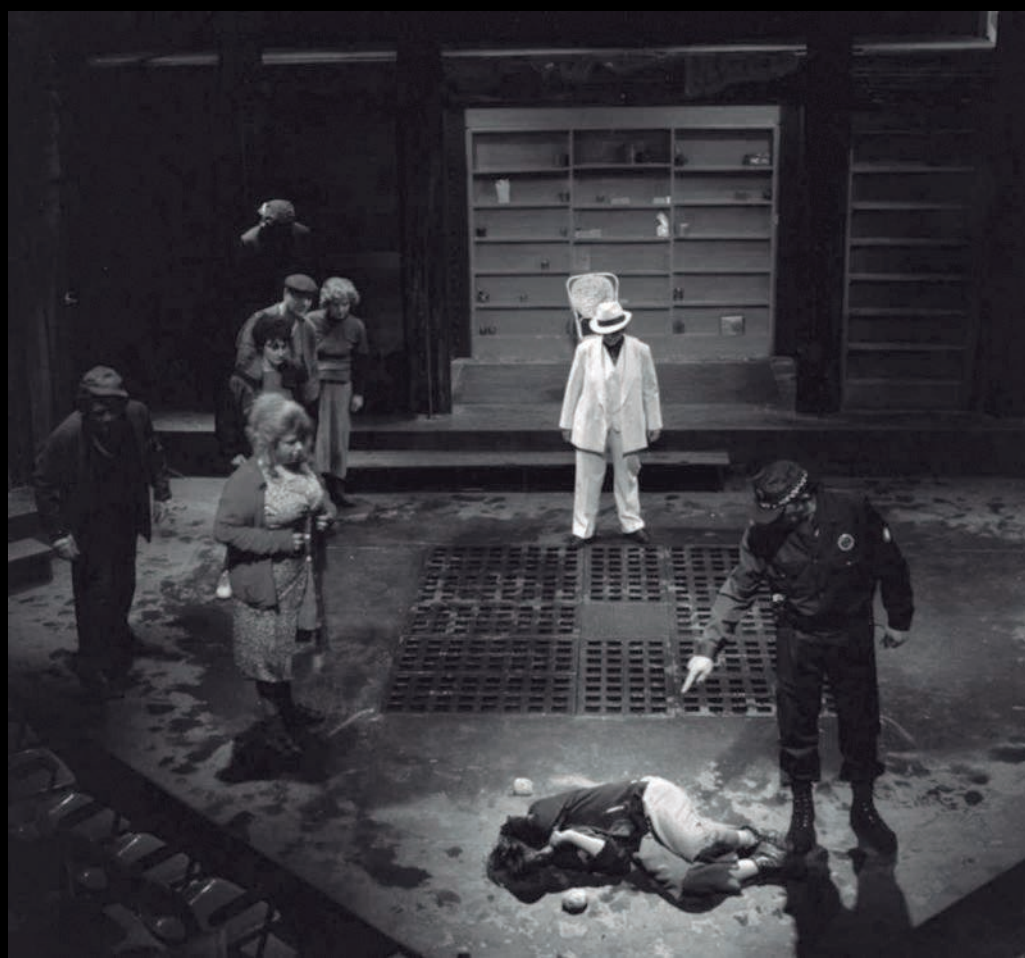

Temporada

1999-2000

LA BONA
PERSONA
DEL SEZUAN
BERTOLT
BRECHT

TEATRE DEL SOL
SA BADELL