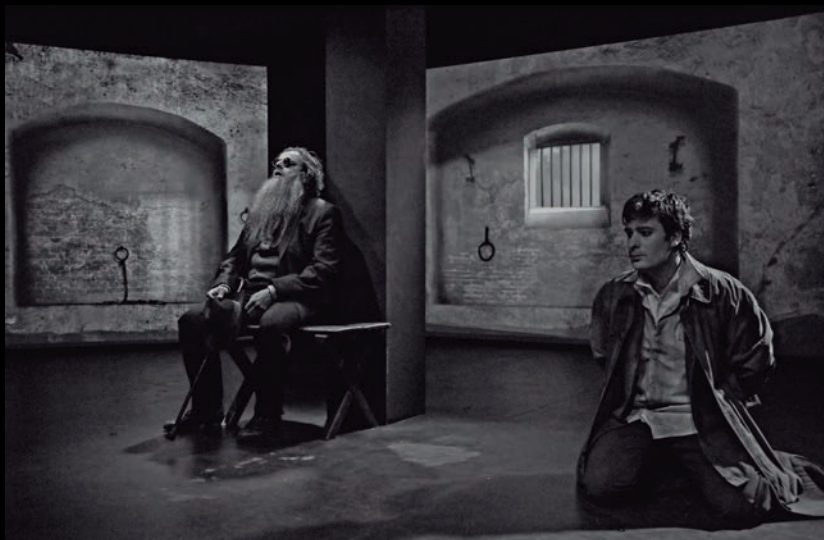

Produccions externes

Lampedusa
d'Anders Lustgarten
Cia. Punt i seguit teatre

Duos al Sol
"Ja veus"
Montserrat Saurí i Eric Alés

Conte de Nadal
de Charles Dickens
Lectura dramatitzada
Direcció: Bruna Feliciano

Nits de jazz
Concert
Mar Fayos

Nits de jazz
Concert
Anna Jané

No és tan fàcil
de Paco Mir
Cia. Estrena Morena

Serà demà
Basat en el musical Annie
Cia. Espai Art

Els joves combustibles
de Robbie Best
Cia. Teatro Calánime

Final o començament
Concert
amb les veus de Som-Night

Ànima
MAother
Escola de Dansa-Bots