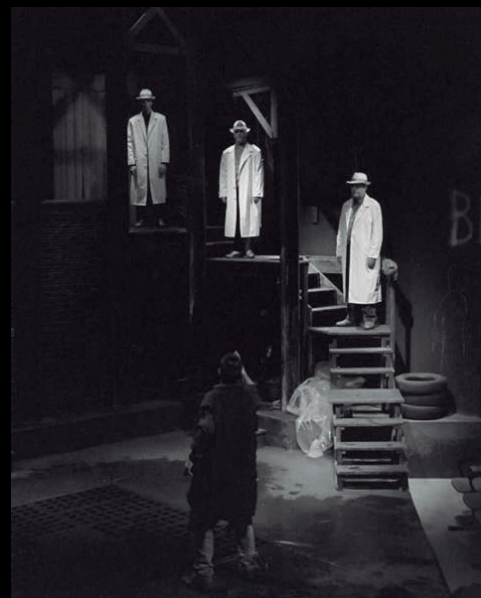

Autor Bertolt Brecht
Traducció Feliu Formosa
Director Ramon Ribalta

La neboda, prostituta jove Mònica Alfara
Avi Ramon Avellaneda
Cambra Idziar Baquero
La dona embarassada Maria Contreras
Déu tercer, avi, obrer Emili Corral
Déu segon, el germà, obrer Andreu Ferrandiz
Senyora lang Mrecè Gil
Déu primer, l'home, Bonze, obrer Agustí González
Xu-fu, el barber Lluís Matas
La dona, prostituta vella Isa Mateu
Un senyor, el sense feina, vigilant Marc Morera
Wang, l'aiguader Josep Muñoz
Lin-to, el fuster Carles Prats
La vella Carme Rocabruna
Senyora Mit-zu, la propietària Josefina Segura
El policia Carles Tricuera
Senyora Xin Anna Vidal
Xen-te, Xui-ta Montse Vidal
lang Sun, l'aviador Joan Vives
El noi Jordi Vives

Acordionista Raquel Prat
So i efectes especials Oleguer Alguersuari
Perruqueria Joan Ramon Carmona

Producció Josep Garrido
Espai escènic Ramon Ribalta
Disseny de vestuari Rosa Mas i Rosa Grau
Creació de vestuari Carme Rocabruna
Creació de decorat Pere Cuñat i Angel Mañas
Il·luminació Jordi Llop, Ferren Rojo, David Navarro i Lorenzo José Catalan
Uttillatge Montse Fité i Lídia Olayo
Realització de vestuari Equip de Modistes del Teatre del Sol
Assistents de direcció Montse Fité i Lídia Olayo
Secretària de direcció Eulàlia Ribalta
Direcció Ramon Ribalta

*Muntatges, assaigs i representacions

Equips tècnics i de gestió del Teatre Nacional de Catalunya