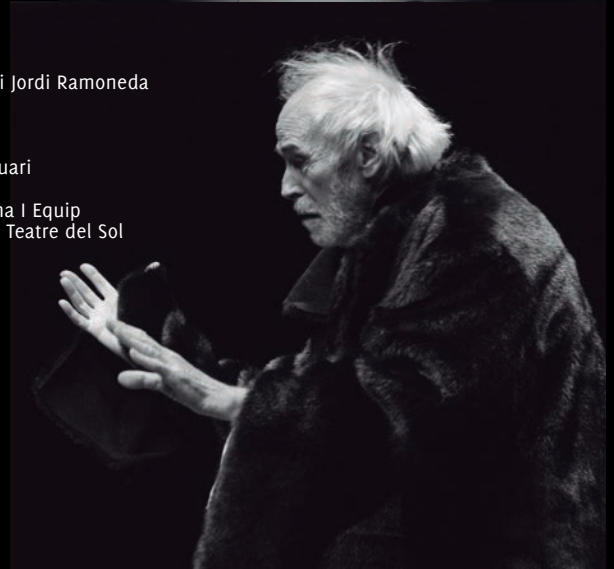

Escenografia Ramon Ribalta
Construcció escenogràfica José Luís López
Pintura José Duró
Muntatge de llums Xavi Fernández i Jordi Ramoneda
Disseny i tècnic de llums Xavi Fernández
Muntatge de so Carles Auli
Tècnic de so Arnau Vidal
Efectes especials de so Oleguer Alguersuari
Vestuari Consol Ruiz
Confecció vestuari Carme Rocabruna i Equip de modistes del Teatre del Sol
Perruqueria i maquillatge Núria Lluell
Fotografia Vicens Serra
Producció Josep Garrido
Adjunt de direcció Agustí González
Direcció Ramon Ribalta